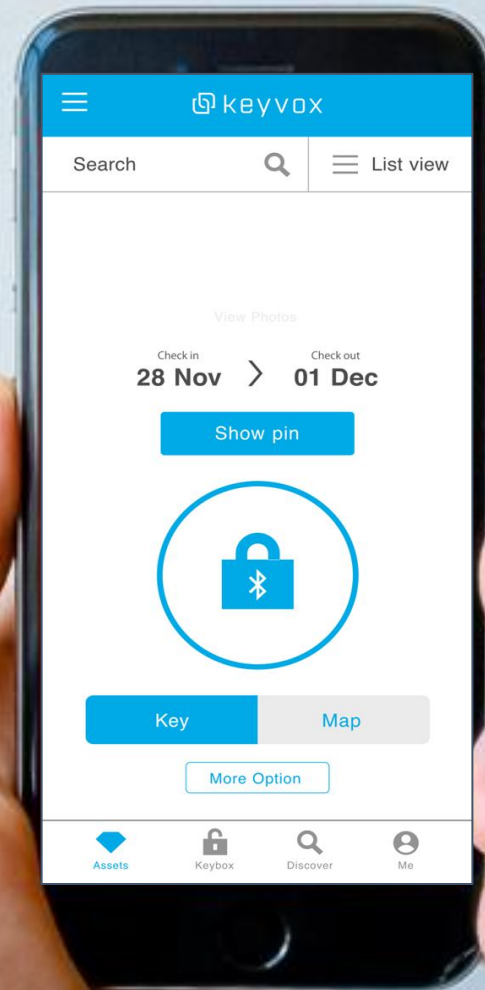

=BCLのコア・テクノロジー (IoT&Blockchain)

KEYVOXのご紹介

BCL社が展開する 「サービス+デバイス」 の新ブランド

そのカギが未来への扉を開く。

クラウド型アクセスコントロール管理画面

日本語
中国語
英語対応

The screenshot displays the KeyVox dashboard interface. At the top, there is a search bar and a user profile icon labeled 'YK'. The main content area is divided into several sections:

- Recent Activity:** Lists recent unlock events. For example, Kanuo Abe unlocked Device 98HUEU588 at Office Wing 2 using Card on 4 Mar 2019 15:12:34.
- Notifications:** Shows lockout notifications. For example, Kanuo Abe has been locked out at Door N in Place L for 2 unsuccessful attempts.
- Quick Access Locks:** Displays a grid of lock status cards. Each card shows the lock ID (e.g., Lock 1, Lock 9, Lock 14, Lock 12), location, and last accessed time. A 'GET PIN' button is visible on each card.
- Stats:** A section at the bottom left for statistics.
- What's Hot:** A sidebar section on the right with 'New Features Added' and placeholder text.

A PIN entry dialog is overlaid on the bottom right, showing the PIN '2347' and an 'OK' button.

ユーザー向けアプリケーション

日本語
中国語
英語対応

スマートロックBCL-XP1 穴開け工事不要

XP1主要スペック

解錠方式： PIN,NFC,BLE(アプリ)

取付け方法： シリンダー利用(施工工事必要)

電源： [ロック・パッド共通] 単三電池×4