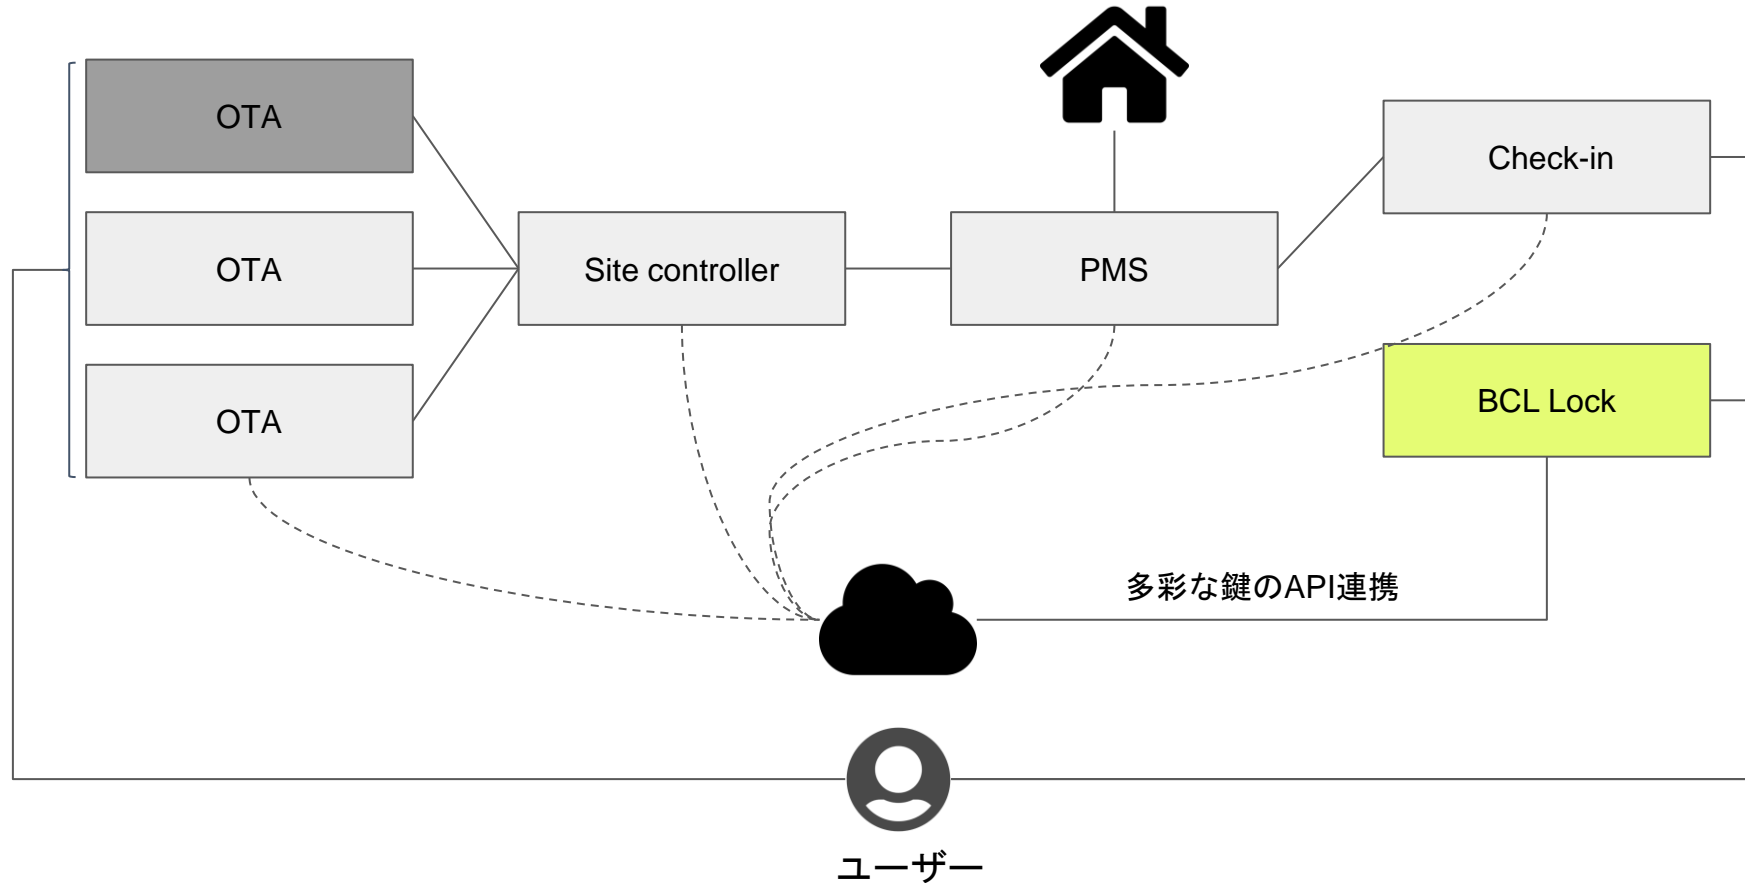

P2P空間運営ハブ BCL-BCC1 10月発売予定

ブロックチェーンコンピューター

BCC主要スペック

WAN通信方式： 2G/3G/4G, NBIoT, WiFi2.4/5Ghz

LAN通信方式： BLE, Zigbee

電源： 110V~240V AC 5V/1A DC

サイズ： h86×w82×d82mm

重量： 180g

予定価格 12,800円

利用用途： **BCLチェーン上で、空間運営のスマートコントラクト発行・署名**

デモ

BCL-XP1 及び XE1/MBJ のデモ
管理画面のデモ

広がるネットワーク機能

ご利用のツールと簡単にインテグレーションが可能です

*インテグレーションをご希望されるツールを営業担当にご確認ください。

宿泊系ビジネス 運用コスト比較

他社モデルより安くて高機能、工事もドアに穴を開けずに取り付け可能です。

	BCL-XP1	K-5	K-7
主な仕様	PINコード・NFC・アプリ解錠 リアルタイム配信で遅延なし 追加月額費用なし	PINコード解錠 非定期WiFi配信で遅延あり 多数の追加条件あり	PINコード解錠 非定期WiFi配信で遅延あり 多数の追加条件あり
本体価格	54,800円+6,800円 *本体+Hub	35,000円	75,000円
取付工事費	15,000円+8,000円 *本体取付+HubのWifi設定-本体との接続	50,000円	50,000円
月額費用	500円	2,000円	2,000円
初年度合計	90,600円	109,000円	149,000

オフィス入退出 運用コスト比較

他社モデルより安くて高機能、工事もドアに穴を開けずに取り付け可能です。

	BCL-XP1	P社 A
主な仕様	PINコード解錠 NFC解錠 アプリ解錠	PINコード解錠 NFC解錠 アプリ解錠
本体価格	54,800円+6,800円 *本体+Hub	ゼロ *レンタル
取付工事費	15,000円+8,000円 *本体取付+HubのWifi設定-本体との接続	ゼロ
月額費用	2,500円 *無期限入出履歴保管オプション	17,500円
2年間合計	144,600円	420,000円