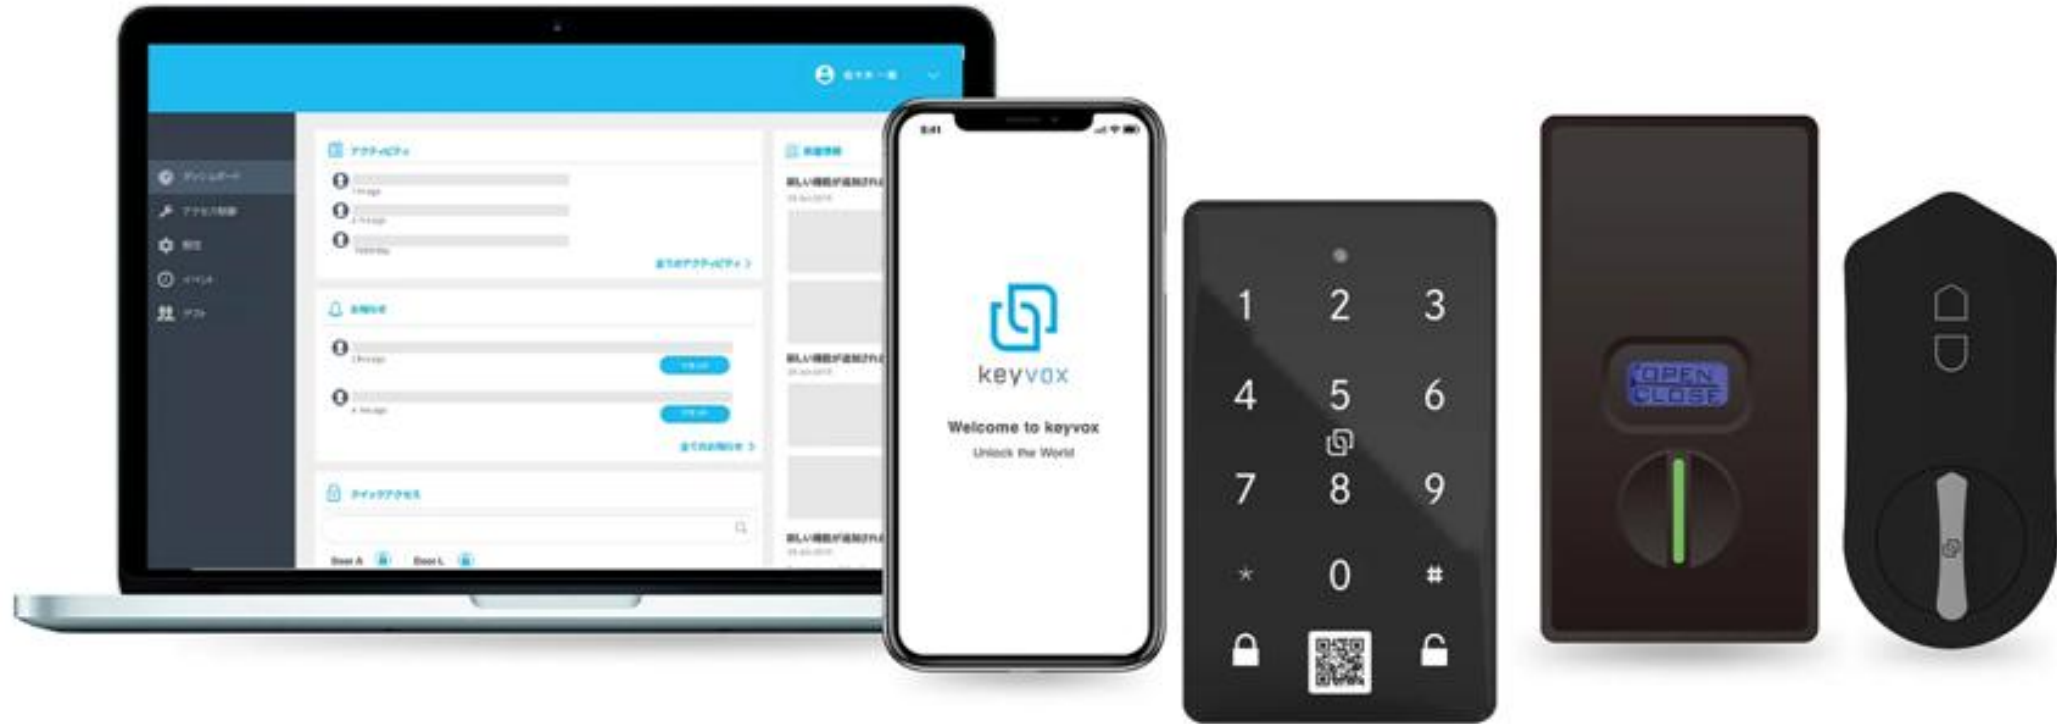

=BCLのコア・テクノロジー (IoT&Blockchain)

KEYVOXのご紹介

BCL社が展開する 「サービス+デバイス」 の新ブランド

そのカギが未来への扉を開く。

クラウド型アクセスコントロール管理画面

日本語
中国語
英語対応

The screenshot displays the KeyVox dashboard interface. At the top, there is a search bar and a user profile icon labeled 'YK'. The main content area is divided into several sections:

- Recent Activity:** Lists recent unlock events. For example, Kanuo Abe unlocked Device 98HUEU588 at Office Wing 2 using Card on 4 Mar 2019 15:12:34.
- Notifications:** Shows lockout notifications. For example, Kanuo Abe has been locked out at Door N in Place L for 2 unsuccessful attempts.
- Quick Access Locks:** Displays a grid of lock status cards. Each card shows the lock ID (e.g., Lock 1, Lock 9, Lock 14, Lock 12), location, and last accessed time. A 'GET PIN' button is visible on each card.
- Stats:** A section at the bottom left for statistics.
- What's Hot:** A sidebar section on the right with 'New Features Added' and placeholder text.

A PIN entry dialog is overlaid on the bottom right, showing the PIN '2347' and an 'OK' button.

ユーザー向けアプリケーション

日本語
中国語
英語対応

スマートロックBCL-XP1 穴開け工事不要

XP1主要スペック

解錠方式： PIN,NFC,BLE(アプリ)

取付け方法： シリンダー利用(施工工事必要)

電源： [ロック・パッド共通] 単三電池×4