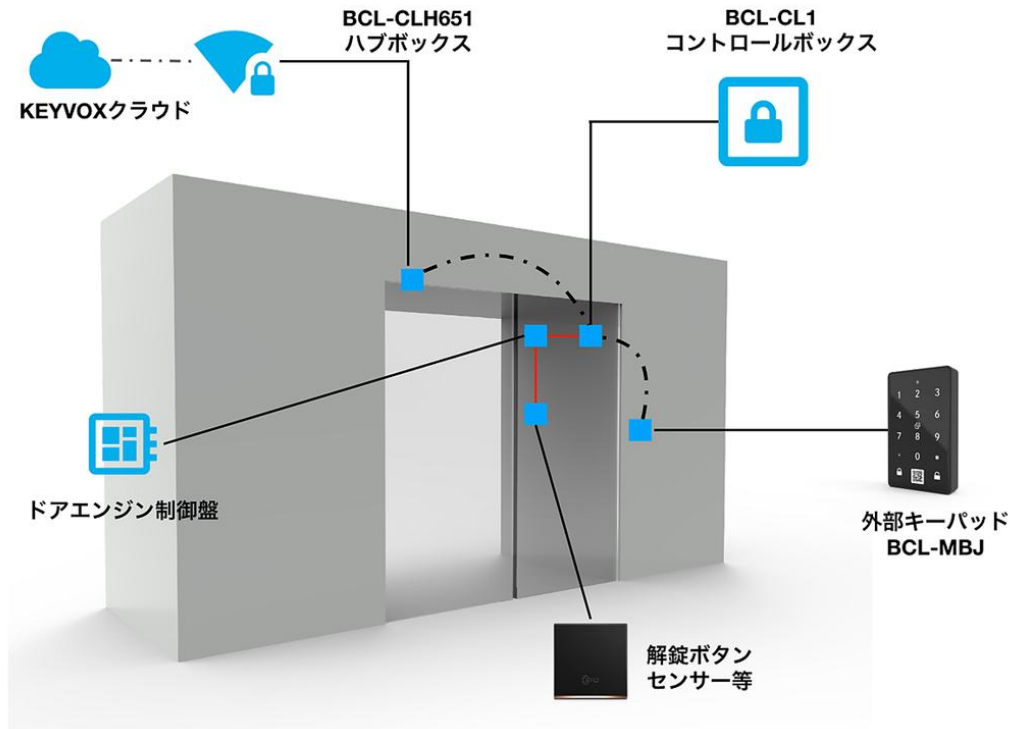

アウトボディ

インボディ

*NFC FeliCa, MiFareに対応。

スマートロックBCL-XE1 7月販売開始

グローバルモデル：中国JD.comにて7月より年間12,000台の取扱が決定。

XE1主要スペック

- 解錠方式： BLE(アプリ) MBJとの組み合わせで NFC・PIN対応
- 取付け方法： 貼り付け型(工事不要)
- 電源： CR123A×4 (二本同梱)
- サイズ： h123×w57×d43mm
- 重量： 265g
- 防水規格： IPX4
- 希望小売価格： 15,000円
- 推奨ビジネス： ローコスト簡易運営が求められる住宅・オフィス・共有スペース・ホテル・民泊等

外付けPINパッド BCL-MBJ1 7月販売開始

MBJ主要スペック

- 解錠方式 : PIN,NFC
- 取付け方法 : 貼り付け型(工事不要)
- 電源 : 単四電池×3
- サイズ : h100×w60×d16mm
- 重量 : 110g
- 防水規格 : IPX5
- 希望小売価格 : 4,500円
- 推奨ビジネス : XE1との組み合わせ
CL1との組み合わせ
その他リモート解錠が必要な電子錠との組み合わせ
次期バージョンはQRコードリーダー実装

センターロックソリューション BCL-CL1 6月末販売開始

CL1主要スペック

解錠方式 : PIN, NFC, BLE

取付け方法 : 貼り付け型(工事不要)

電源 : 常時電源 DC5V

サイズ : h125×w125×d76mm

重量 : 250g

推奨ビジネス : MBJとの組み合わせによるセンターロックのある施設用ソリューション

P2P空間運営ハブ BCL-BCC1 10月発売予定

ブロックチェーンコンピューター

BCC主要スペック

WAN通信方式： 2G/3G/4G, NBIoT, WiFi2.4/5Ghz

LAN通信方式： BLE, Zigbee

電源： 110V~240V AC 5V/1A DC

サイズ： h86×w82×d82mm

重量： 180g