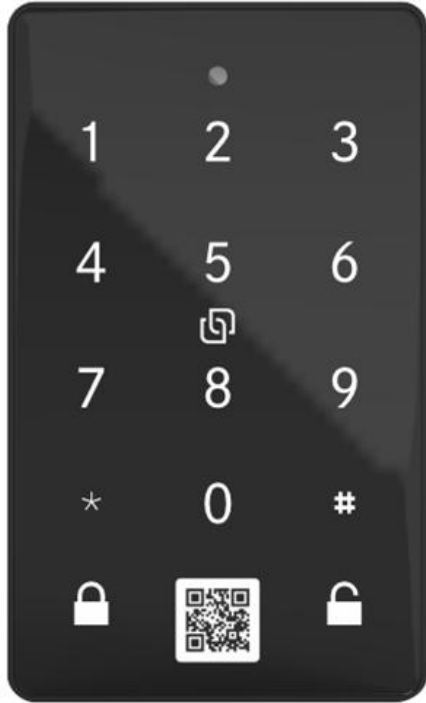

アウトボディ

インボディ

*NFC FeliCa, MiFareに対応。

スマートロックBCL-XE1 7月販売開始

グローバルモデル：中国JD.comにて7月より年間12,000台の取扱が決定。

XE1主要スペック

- 解錠方式： BLE(アプリ) MBJとの組み合わせで NFC・PIN対応
- 取付け方法： 貼り付け型(工事不要)
- 電源： CR123A×4 (二本同梱)
- サイズ： h123×w57×d43mm
- 重量： 265g
- 防水規格： IPX4
- 希望小売価格： 15,000円
- 推奨ビジネス： ローコスト簡易運営が求められる住宅・オフィス・共有スペース・ホテル・民泊等

外付けPINパッド BCL-MBJ1 7月販売開始

MBJ主要スペック

- 解錠方式 : PIN,NFC
- 取付け方法 : 貼り付け型(工事不要)
- 電源 : 単四電池×3
- サイズ : h100×w60×d16mm
- 重量 : 110g
- 防水規格 : IPX5
- 希望小売価格 : 4,500円
- 推奨ビジネス : XE1との組み合わせ
CL1との組み合わせ
その他リモート解錠が必要な電子錠との組み合わせ
次期バージョンはQRコードリーダー実装